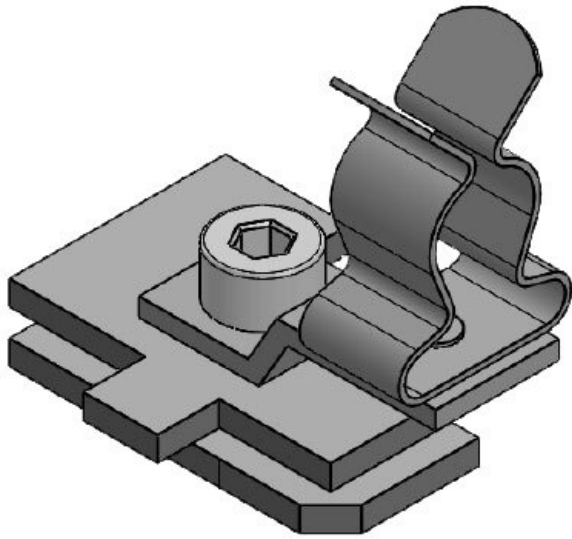

Art.nr.	36256.100	Lengte	32 mm
EAN	4251269320	Breedte	22,5 mm
	101	Hoogte	34 mm
Aantal	10	Montage	27,5 mm
Aantal	1	hoogte	
schermklemmen			
en			
Voor aantal	1		
kabels			
Min.	8 mm		
schermdiam.			
Max.	11 mm		
schermdiam.