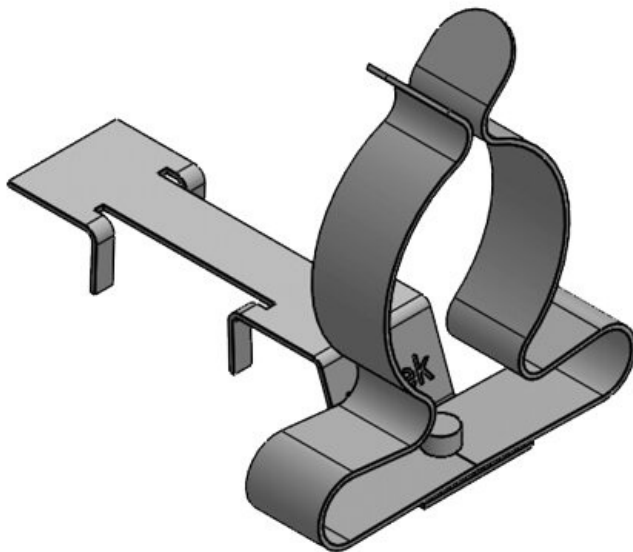

Art.nr.	37673.100	Min.	22 mm
EAN	4251269322	schermdiam.	
	075	Max.	30 mm
Aantal	10	schermdiam.	
Aantal	1	Breedte	35 mm
schermklemmen		Hoogte	40,5 mm
en			
Lengte	45,9 mm		
Trektoestanding	1		
(volgens EN 62444)			
Voor aantal	1		
kabels