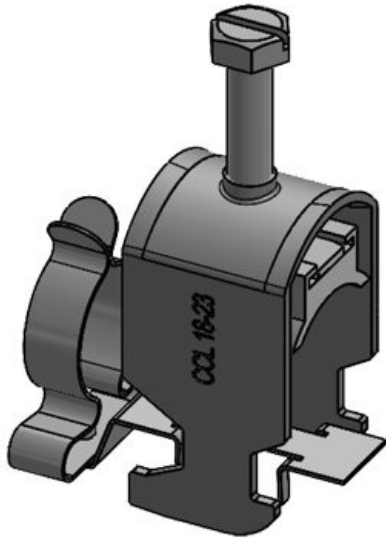

Art.nr.	37682	Min.	17 mm
EAN	4251269323	schermdiam.	
	676	Max.	22 mm
Aantal	10	schermdiam.	
Aantal	1	Breedte	26,5 mm
schermklemmen		Hoogte	38 mm
en		Montage	62 mm
Lengte	45,9 mm	hoogte	
Trektoestanding	1		
(volgens EN			
62444)			
Voor aantal	1		
kabels