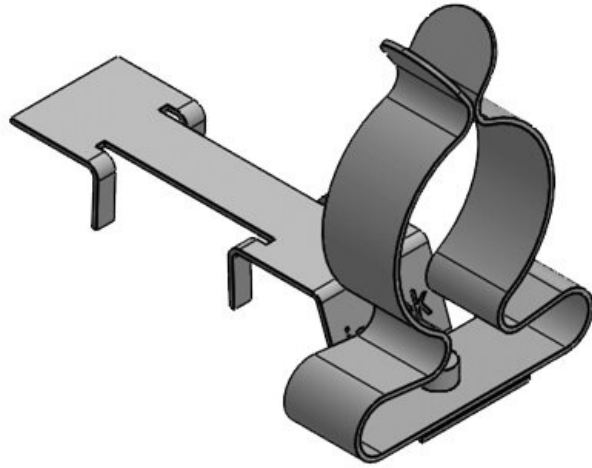

Art.nr.	37672.100	Min.	17 mm
EAN	4251269322	schermdiam.	
	068	Max.	22 mm
Aantal	10	schermdiam.	
Aantal	1	Breedte	26,5 mm
schermklemmen		Hoogte	36 mm
en			
Lengte	45,9 mm		
Trektoestanding	1		
(volgens EN 62444)			
Voor aantal	1		
kabels