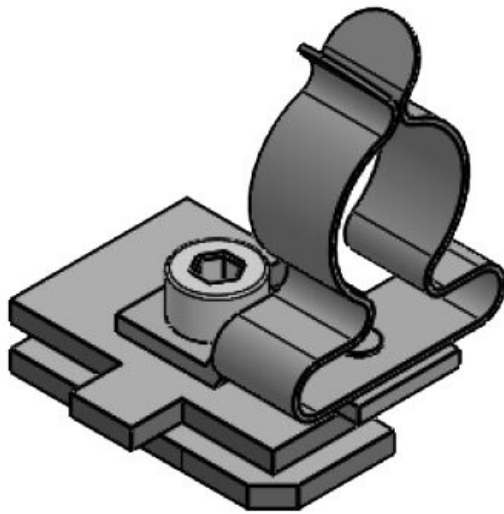

Art.nr.	36257.100	Lengte	32 mm
EAN	4251269320	Breedte	23 mm
	118	Hoogte	41 mm
Aantal	10	Montage	34,5 mm
Aantal	1	hoogte	
schermklemmen			
en			
Voor aantal	1		
kabels			
Min.	11 mm		
schermdiam.			
Max.	17 mm		
schermdiam.