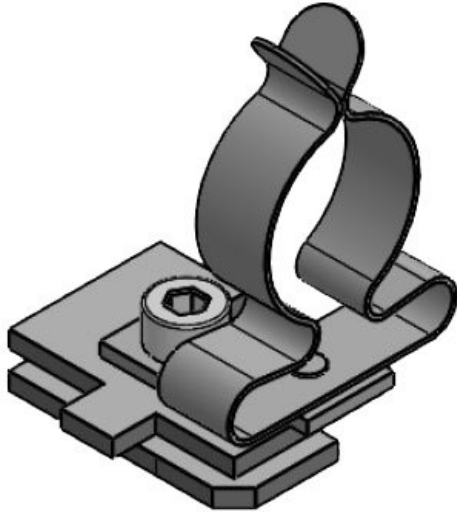

SC|LF|SKL 17-22

Art.nr.	36258.100	Lengte	32 mm
EAN	4251269320	Breedte	26,5 mm
	125	Hoogte	48,5 mm
Aantal	10	Montage	42 mm
Aantal	1	hoogte	
schermklemmen			
Voor aantal	1		
kabels			
Min.	17 mm		
schermdiam.			
Max.	22 mm		
schermdiam.