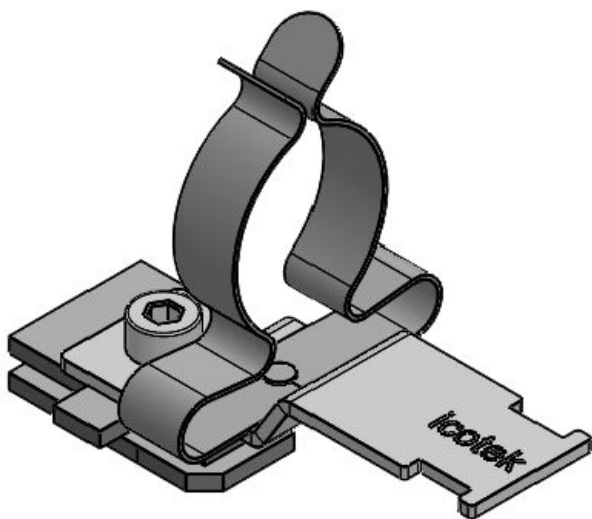

Art.nr.	36940.100	Max.	30 mm
EAN	4251269320	schermdiam.	
	224	Lengte	62 mm
Aantal	10	Breedte	35 mm
Aantal	1	Hoogte	52,9 mm
schermklemmen		Montage	46,4 mm
en		hoogte	
Trektoestel	1		
(volgens EN 62444)			
Voor aantal	1		
kabels			
Min.	22 mm		
schermdiam.