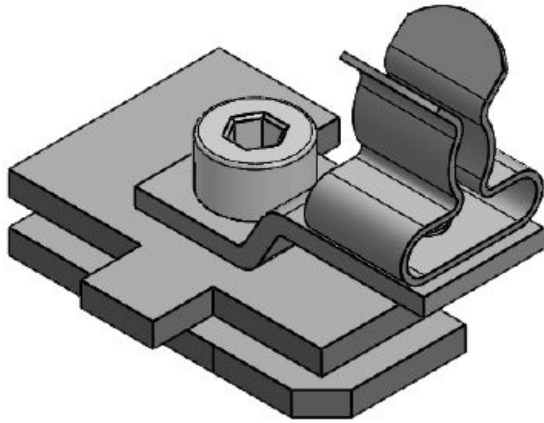

SC|LF|SKL 3-6

Art.nr.	36253.100	Lengte	32 mm
EAN	4251269320	Breedte	22,5 mm
	088	Hoogte	27,5 mm
Aantal	10	Montage	21 mm
Aantal schermklemmen	1	hoogte	
Voor aantal kabels	1		
Min. schermdiam.	3 mm		
Max. schermdiam.	6 mm