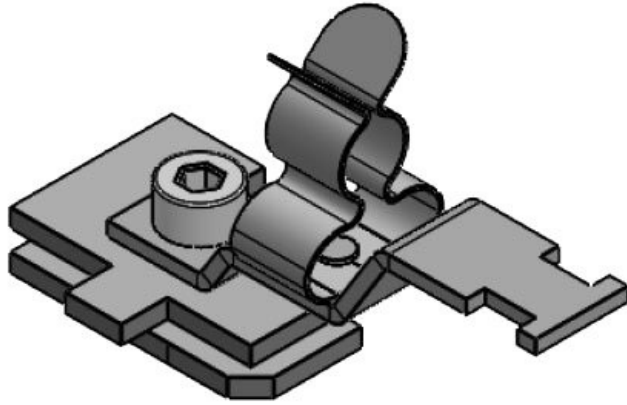

SC|LF|SKL 17-22

Art.nr.	36258.100	Lengte	32 mm
EAN	4251269320	Breedte	26,5 mm
	125	Hoogte	48,5 mm
Aantal	10	Montage	42 mm
Aantal	1	hoogte	
schermklemmen			
Voor aantal	1		
kabels			
Min.	17 mm		
schermdiam.			
Max.	22 mm		
schermdiam.			

SC|LF|SKL 22-30

Art.nr.	36259.100	Lengte	32 mm
EAN	4251269320	Breedte	35 mm
	132	Hoogte	52,9 mm
Aantal	10	Montage	46,4 mm
Aantal	1	hoogte	
schermklemmen			
Voor aantal	1		
kabels			
Min.	22 mm		
schermdiam.			
Max.	30 mm		
schermdiam.			