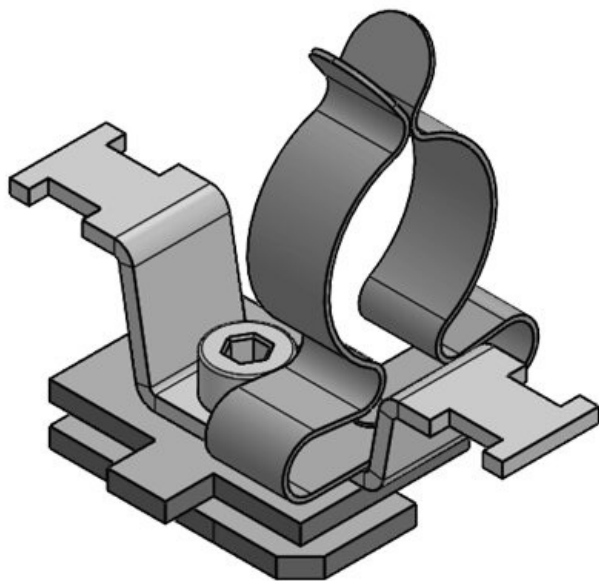

Art.nr.	37594.150	Voor aantal	1
EAN	4251269324	kabels	
	895	Min.	17 mm
Aantal	10	schermdiam.	
Aantal	1	Max.	22 mm
schermklemmen		schermdiam.	
en		Hoogte	48,5 mm
Lengte	51 mm		
Breedte	22,5 mm		
Trektoestanding	1		
(volgens EN 62444)