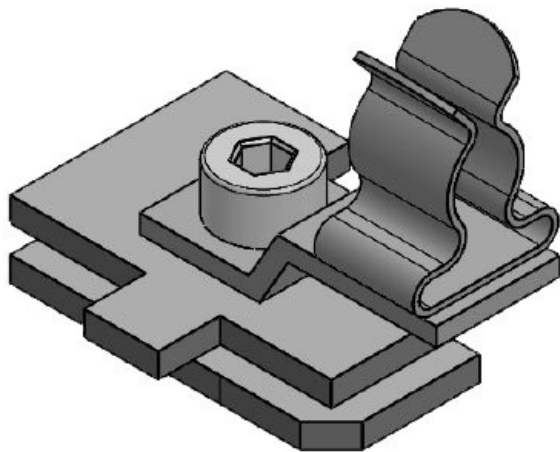

SC|LF|SKL 6-8

Art.nr.	36255.100	Lengte	32 mm
EAN	4251269320	Breedte	22,5 mm
	095	Hoogte	29 mm
Aantal	10	Montage	22,5 mm
Aantal schermklemmen	1	hoogte	
Voor aantal kabels	1		
Min. schermdiam.	6 mm		
Max. schermdiam.	8 mm