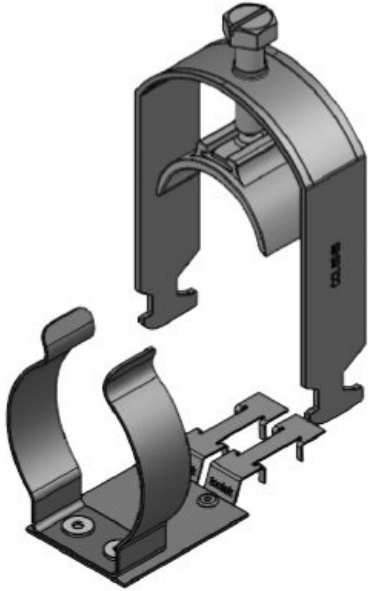

Art.nr.	37687	Min.	56 mm
EAN	4251269323	schermdiam.	
	928	Max.	62 mm
Aantal	10	schermdiam.	
Aantal	1	Breedte	69 mm
schermklemmen		Hoogte	98 mm
en		Montage	116 mm
Lengte	87,7 mm	hoogte	
Treklasting	1		
(volgens EN 62444)			
Voor aantal	1		
kabels