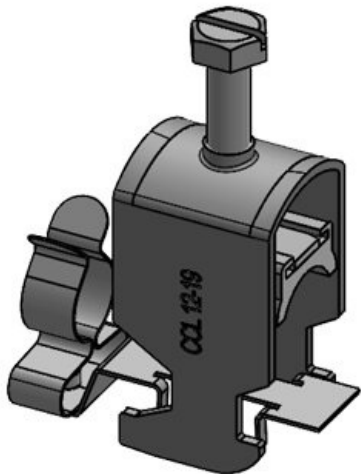

Art.nr.	37681	Min.	8 mm
EAN	4251269323	schermdiam.	
	669	Max.	18 mm
Aantal	10	schermdiam.	
Aantal	1	Breedte	22 mm
schermklemmen		Hoogte	36 mm
en		Montage	57 mm
Lengte	45,9 mm	hoogte	
Trektoestanding	1		
(volgens EN			
62444)			
Voor aantal	1		
kabels