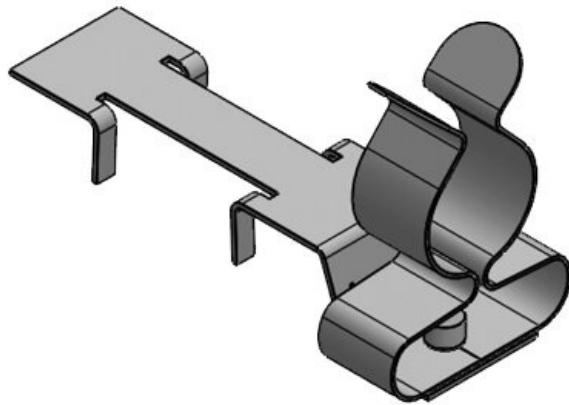

Now available: sets consisting of EMC shield clamp LFC and matching CCL bracket clip.

Specificaties

Materiaal	Schermklem: Verenstaal, verzinkt Schermklem: Plaatstaal verzinkt Schroefbare montagevoet: Plaatstaal verzinkt
Eigenschappen	trillingsbestendig
Montage type	Schroefbevestiging, Klemmen, Snap-in

Voordelen

- Gedeeltelijk met geïntegreerde trekontlasting
- Groot contactoppervlak
- Afschermingscontact en trekontlasting gescheiden
- Gemakkelijke montage en verwijdering
- Het veerontwerp vereist geen aanpassingen en houdt permanent contact met de kabelafscherming
- Schok- en trillingsbestendig, onderhoudsvrij
- Geïntegreerde dubbele trekontlastingsfunctie conform de PROFINET-installatierichtlijnen
- Voor montage op alle standaard C-rails (16-17 mm)
- LFC: ruimtebesparend door de combinatie van de LFC-schermklem met een kabelklem

Producttypes en maten

LFC|MSKL 3-12

Art.nr.	37670.100	Min.	3 mm
EAN	4251269322	schermdiam.	
	044	Max.	12 mm
Aantal	10	schermdiam.	
Aantal	1	Breedte	15 mm
schermklemmen		Hoogte	22 mm
en			
Lengte	45,9 mm		
Trektoestanding	1		
(volgens EN			
62444)			
Voor aantal	1		
kabels			

LFC|MSKL 8-18

Art.nr.	37671.100	Min.	8 mm
EAN	4251269322	schermdiam.	
	051	Max.	18 mm
Aantal	10	schermdiam.	
Aantal	1	Breedte	20 mm
schermklemmen		Hoogte	28,2 mm
en			
Lengte	45,9 mm		
Trektoestanding	1		
(volgens EN			
62444)			
Voor aantal	1		
kabels			