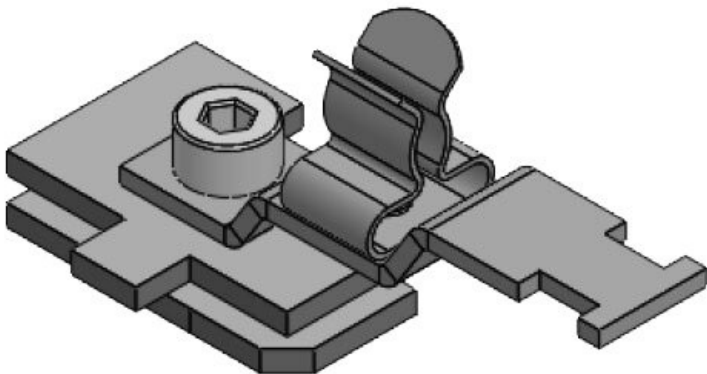

SC|LFZ|SKL 3-6

Art.nr.	36915.100	Max.	6 mm
EAN	4251269320	schermdiam.	
	170	Lengte	52,4 mm
Aantal	10	Breedte	22,5 mm
Aantal	1	Hoogte	27,5 mm
schermklemmen		Montage	21 mm
		hoogte	
Trektoestanding	1		
(volgens EN			
62444)			
Voor aantal	1		
kabels			
Min.	3 mm		
schermdiam.