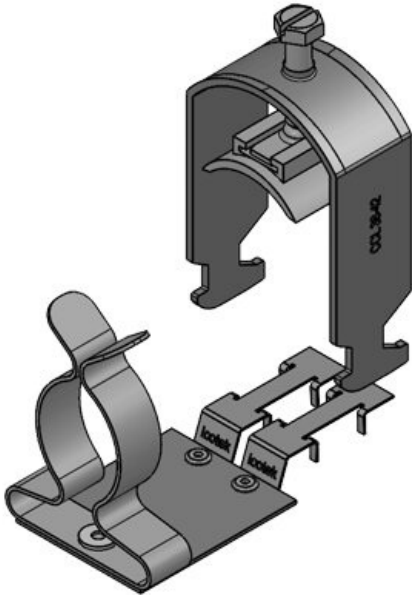

Art.nr.	37688	Min.	30 mm
EAN	4251269324	schermdiam.	
	192	Max.	38 mm
Aantal	10	schermdiam.	
Aantal	1	Breedte	44 mm
schermklemmen		Hoogte	62 mm
en		Montage	78 mm
Lengte	87,7 mm	hoogte	
Trektoestanding	1		
(volgens EN			
62444)			
Voor aantal	1		
kabels