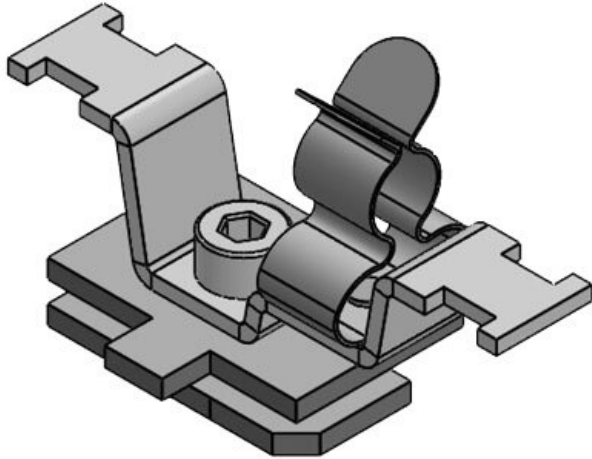

SC|LF2Z-M|MSKL 3-12

Art.nr.	37612.150	Voor aantal	1
EAN	4251269321	kabels	
	337	Min.	3 mm
Aantal	10	schermdiam.	
Aantal	1	Max.	12 mm
schermklemmen		schermdiam.	
		Hoogte	28 mm
Lengte	51 mm		
Breedte	22,5 mm		
Trektoestanding	1		
(volgens EN 62444)