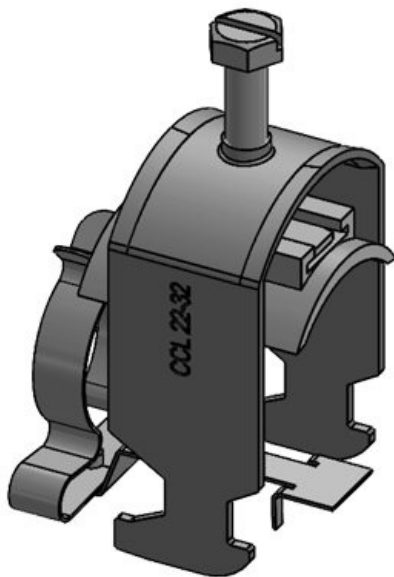

Art.nr.	37683	Min.	22 mm
EAN	4251269323	schermdiam.	
	683	Max.	30 mm
Aantal	10	schermdiam.	
Aantal	1	Breedte	38 mm
schermklemmen		Hoogte	52 mm
en		Montage	72 mm
Lengte	45,9 mm	hoogte	
Trektoestanding	1		
(volgens EN			
62444)			
Voor aantal	1		
kabels