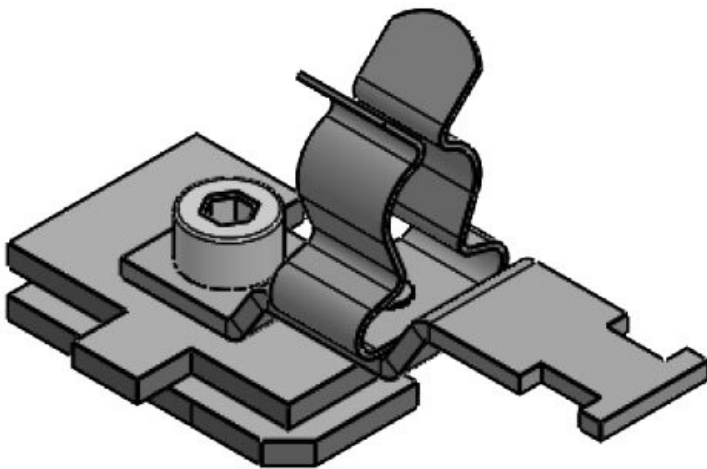

Art.nr.	36925.100	Max.	11 mm
EAN	4251269320	schermdiam.	
	194	Lengte	52,4 mm
Aantal	10	Breedte	22,5 mm
Aantal	1	Hoogte	34 mm
schermklemmen		Montage	27,5 mm
		hoogte	
Trektoestanding	1		
(volgens EN			
62444)			
Voor aantal	1		
kabels			
Min.	8 mm		
schermdiam.