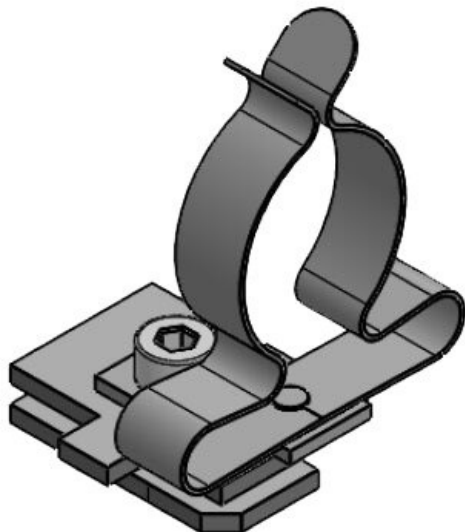

SC|LF|SKL 22-30

Art.nr.	36259.100	Lengte	32 mm
EAN	4251269320	Breedte	35 mm
	132	Hoogte	52,9 mm
Aantal	10	Montage	46,4 mm
Aantal	1	hoogte	
schermklemmen			
Voor aantal	1		
kabels			
Min.	22 mm		
schermdiam.			
Max.	30 mm		
schermdiam.