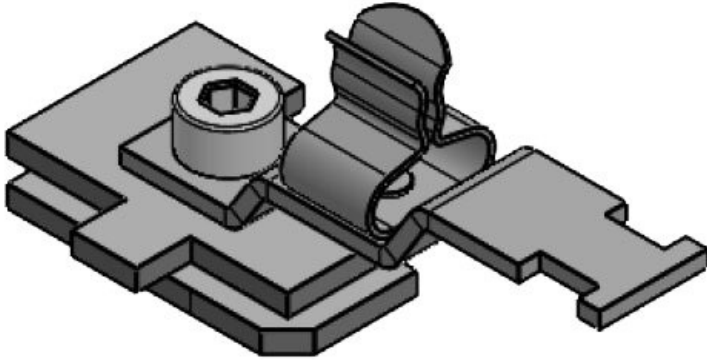

SC|LFZ|SKL 1.5-3

Art.nr.	36910.100	Max.	3 mm
EAN	4251269320	schermdiam.	
	163	Lengte	52,4 mm
Aantal	10	Breedte	22,5 mm
Aantal	1	Hoogte	26,9 mm
schermklemmen		Montage	20,4 mm
		hoogte	
Trektoestanding	1		
(volgens EN			
62444)			
Voor aantal	1		
kabels			
Min.	1,5 mm		
schermdiam.