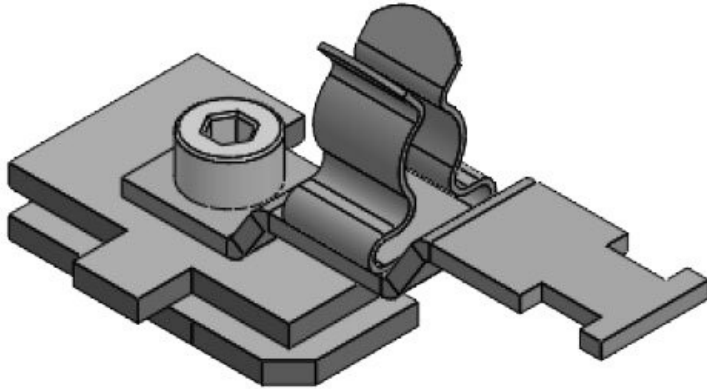

Art.nr.	36920.100	Max.	8 mm
EAN	4251269320	schermdiam.	
	187	Lengte	52,4 mm
Aantal	10	Breedte	22,5 mm
Aantal	1	Hoogte	29 mm
schermklemmen		Montage	22,5 mm
		hoogte	
Trektoestanding	1		
(volgens EN			
62444)			
Voor aantal	1		
kabels			
Min.	6 mm		
schermdiam.