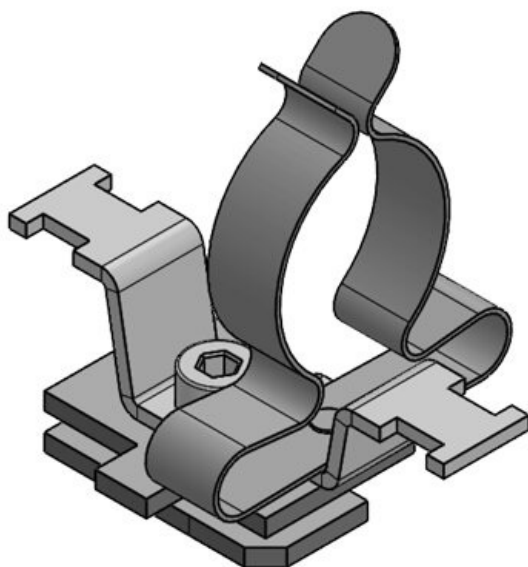

Art.nr.	37595.150	Voor aantal	1
EAN	4251269324	kabels	
	901	Min.	22 mm
Aantal	10	schermdiam.	
Aantal	1	Max.	30 mm
schermklemmen		schermdiam.	
en		Hoogte	53 mm
Lengte	51 mm		
Breedte	22,5 mm		
Trektoestanding	1		
(volgens EN 62444)