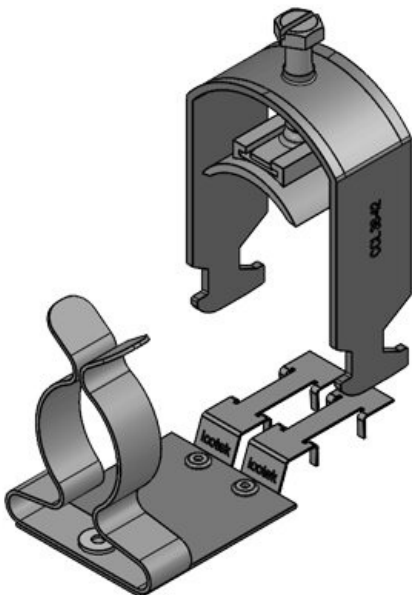

Art.nr.	37684	Min.	30 mm
EAN	4251269323	schermdiam.	
	782	Max.	38 mm
Aantal	10	schermdiam.	
Aantal	1	Breedte	48 mm
schermklemmen		Hoogte	67 mm
en		Montage	82 mm
Lengte	87,7 mm	hoogte	
Trektoestanding	1		
(volgens EN			
62444)			
Voor aantal	1		
kabels