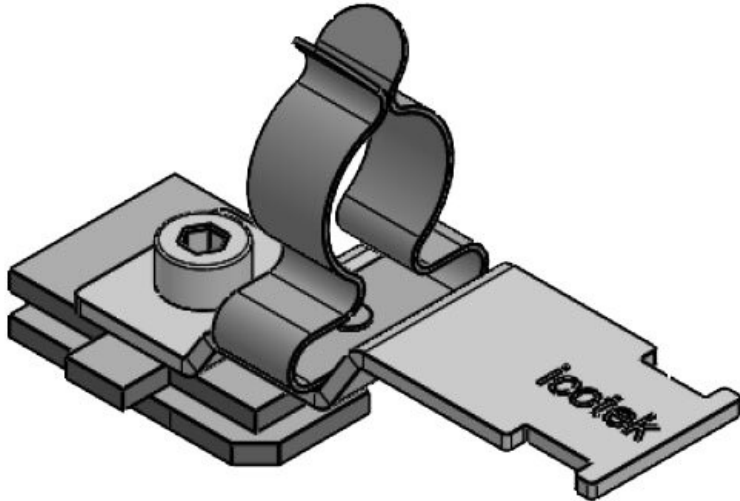

SC|LFZ|SKL 11-17

Art.nr.	36930.100	Max.	17 mm
EAN	4251269320	schermdiam.	
	200	Lengte	62 mm
Aantal	10	Breedte	23 mm
Aantal schermklemmen	1	Hoogte	41 mm
		Montage hoogte	34,5 mm
Trektoestanding (volgens EN 62444)	1		
Voor aantal kabels	1		
Min. schermdiam.	11 mm